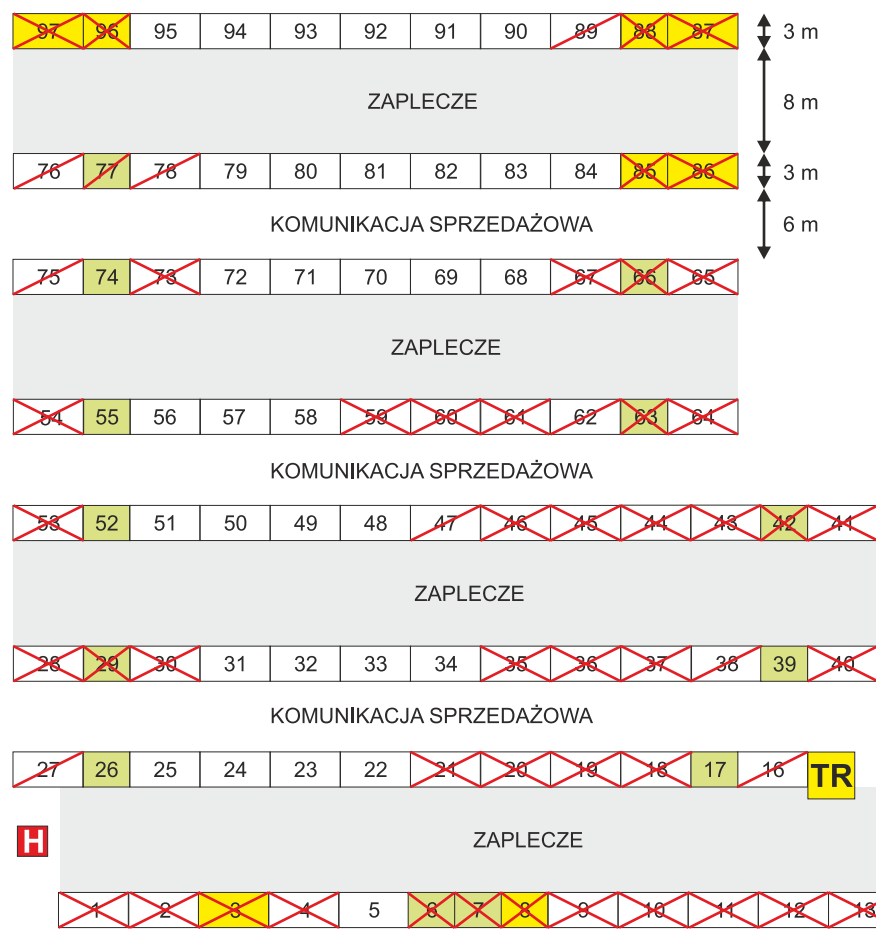

SCENA

WSZYSTKIE STOISKA MAJĄ MOŻLIWOŚĆ PODŁĄCZENIA ENERGII ELEKTRYCZNEJ PO UPRZEDNIM ZGŁOSZENIU ZAPOTRZEBOWANIA W CHWILI REZERWACJI STOISKA I WNIESIENIU OPŁATY

Podmioty wykupujące miejsca pod stoiska handlowe z możliwością korzystania z energii elektrycznej zobowiązane są aby wszystkie urządzenia które będą przez nich użytkowane opowiadały wymogom Polskiej Normy PN/E-05009 oraz powinny być wykonane i eksploatowane zgodnie z obowiązującymi Przepisami Budowy i Eksploatacji Urządzeń Elektroenergetycznych.

ILOŚĆ KW x 72 H x 3,30 = 475,20 zł brutto za 2 kW (minimalna moc przyłączeniowa)

Osoba do kontaktu w sprawach elektrycznych
Jarosław Marczyński tel. 606 641 173 - Elektryk Złotu

Przed dokonaniem rezerwacji stoiska w formie pisemnej (ksiegowosc.ckir@bornesulinowo.pl) konieczny jest telefoniczny kontakt z pracownikiem CKiR, Panią Bożeną Stachyrą (tel. 094 374 96 12) w godz. 13.30-20.30 (od 22.04.2024 r. w godz. 9.00-14.00)

- STOISKO 4mb szer. 7mb - cena 1100,00 zł brutto
- STOISKO 6mb szer. 7mb - cena 1450,00 zł brutto
- STOISKO ZAREZERWOWANE
- STOISKO WYKUPIONE (ZAJĘTE)
- STOISKA NA POTRZEBY ORGANIZATORA

Wszystkie stoiska handlowe muszą być wyposażone w gaśnicę p.pożarową

TANKODROM

GASTRONOMIA

Każdy podmiot zobowiązany jest do dbania o porządek na stoisku handlowym i pozostawienie go w należytym stanie !

OBOZOWISKO

Stoiska od numeru 1 do 106 przeznaczone są podmiotom gospodarczym i osobom fizycznym handlującym tylko i wyłącznie artykułami o charakterze militarnym-wojskowym lub im podobnym. **Niedostosowanie się do wymogu handlu tylko i wyłącznie artykułami pochodzenia militarnego-wojskowego będzie skutkowało usunięciem podmiotu handlującego z terenu Złotowiska bez zwrotu poniesionych kosztów!**

Podmioty i osoby fizyczne prowadzące sprzedaż artykułów są świadome całkowitego zakazu handlu materiałami pirotechnicznymi oraz propagującymi zgodnie z zapisem Art. 256 Kodeksu Karnego (Dz. U.2017.0.2204) faszyzm, komunizm lub inny ustrój totalitarny w trakcie trwania imprezy, **pod groźbą natychmiastowego usunięcia ze stoiska, bez zwrotu poniesionych kosztów!**

SZTAB

HALA
"PIEKARNIA"

WJAZD NA ZLOT